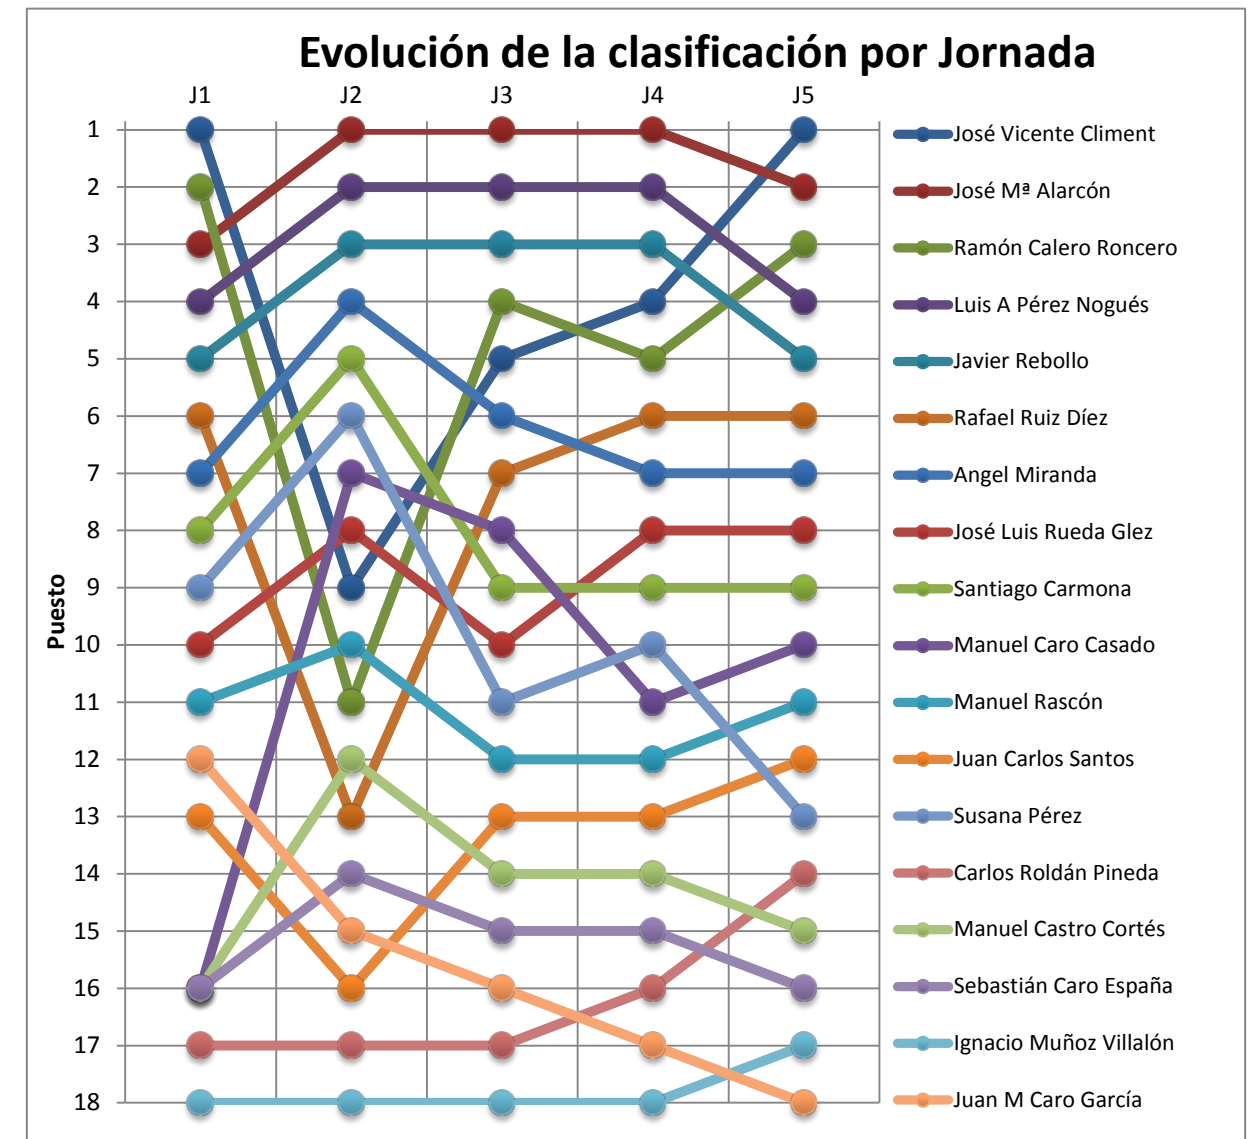

POS	PATRÓN	CLUB	CAT.	Total	Jornada													
					1		2		3		4		5					
					1	2	3	4	5	6	7	8	9	10	11	12	13	14
					Dirección viento		SE		S - NNO		NW		W					
					Nudos		7-10		4-18		6-16		9-12					
					SW - ESE													
1	José Vicente Climent	RCN Pto Sta M	A	24	2	2	19	19	19	2	3	1	2	5	2	2	1	
2	José M ^a Alarcón	CV Bahía Cádiz	A	30	1	4	1	1	1	5	4	4	5	4	3	3	4	15
3	Ramón Calero Roncero	RCN Pto Sta M	A	33	4	1	19	19	19	1	1	3	1	1	14	4	1	2
4	Luis A Pérez Nogués	CV Bahía Cádiz	A	38	5	3	2	2	2	10	7	6	4	2	14	5	3	4
5	Javier Rebollo	CDN Punta Umbría	A	41	3	6	3	3	3	3	5	5	6	8	4	1	5	6
6	Rafael Ruiz Díez	CV Bahía Cádiz	A	59	6	5	19	19	19	4	2	2	3	3	1	15	15	3
7	Angel Miranda	CAND Chipiona	A2	65	7	7	4	9	5	6	6	7	7	6	14	6	6	5
8	José Luis Rueda Glez	CNV Matalascañas	B	94	11	9	9	7	9	11	9	8	13	7	5	12	11	9
9	Santiago Carmona	CV Bahía Cádiz	A2	98	9	8	10	5	4	12	13	13	8	14	14	9	7	15
10	Manuel Caro Casado	CNV Matalascañas	A2	107	19	19	5	4	6	7	8	13	19	19	19	11	8	7
11	Manuel Rascón	CV Bahía Cádiz	B	118	13	10	11	10	7	8	13	13	12	14	14	8	13	15
12	Juan Carlos Santos	CNV Matalascañas	B	127	10	14	19	19	19	9	13	13	10	9	14	13	12	10
13	Susana Pérez	CNV Matalascañas	B	132	8	12	6	6	8	19	19	19	11	10	14	19	19	19
14	Carlos Roldán Pineda	CV Bahía Cádiz	A2	156	19	19	19	19	19	19	19	19	9	14	14	7	9	8
15	Manuel Castro Cortés	CAND Chipiona	B	178	19	19	8	8	10	19	19	19	19	19	19	19	19	19
16	Sebastián Caro España	CAND Chipiona	B	181	19	19	7	11	11	19	19	19	19	19	19	19	19	19
17	Ignacio Muñoz Villalón	CN Puerto Sherry	B	183	19	19	19	19	19	19	19	19	19	19	19	10	10	11
18	Juan M Caro García	CNV Matalascañas	A2	194	12	11	19	19	19	19	19	19	19	19	19	19	19	19

Leyenda

XX	DESCARTE	XX	RDG
XX	DNF	XX	OCS
XX	DNC	XX	DSQ